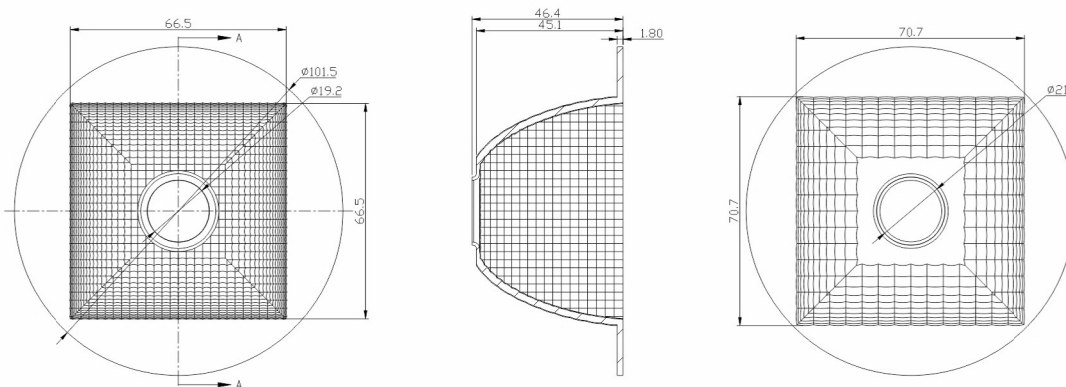

**PRODUCT SPECIFICATION**
**P90528**

Version:20191009v1

Beam Angle: 60°

**SOURCE**

Bridgelux: V13 gen7 / V13 gen8

Citizen: CLU03x-12xx

Luminus: CXM-14(AC00) Gen1 / CXM-14(AC30) Gen3 / CXM-14(AC40) Gen4

Unit: mm